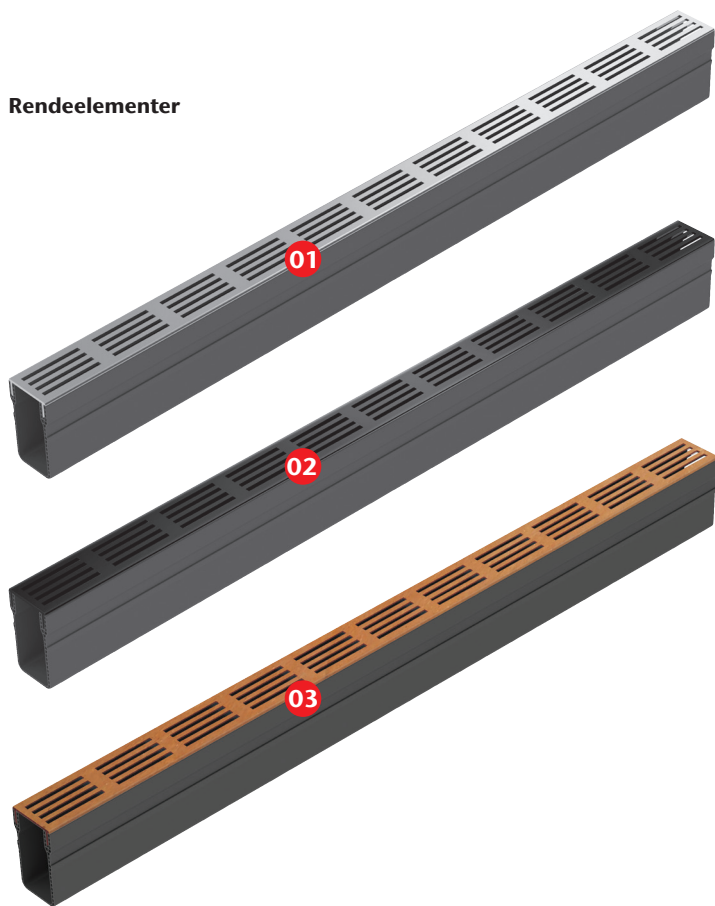

ACO Slimline®

Vandhåndtering

Smukke linjedræn gør det samlede indtryk elegant

ACO Slimline

Smalt og diskret linjedræn i plast monteret med rist i aluminium. Renden er nem at installere og kan tilsluttes faskine eller kloak.

En oplagt løsning til diskret afvanding af terrassen.

- 6 cm smal rist
- Hurtig og enkel montering
- Samlestykker med fødder sikre forankring imellem fliserne
- Nem afmontering af rist, så rengøring af renden kan foretages

ACO Nordic A/S

Thorsvej 9
DK-4100 Ringsted
Tel. +45 5766 6500
info@aco.dk
www.aco-garden.dk

Rendeelementer

Med lodret udløb

Med vandret udløb

	Foto	Længde mm	Højde mm	Kg/ stk.	Art. nr.
Rendeelement med rist i aluminium	01	1000	100	1,63	19000
Rendeelement med rist i anodiseret aluminium	02	1000	100	1,63	19005
Rendeelement med rist i corten	03	1000	100	1,63	19012
Samlestykke	07	-	70	0,11	19001
Samlestykke excentrisk	08	-	70	0,10	19009
Samlestykke med lodret udløb	06	-	70	0,12	19002
Udløb excentrisk ø80	09	-	70	0,12	19008
Endegavl med udløb (50 mm)	05	-	100	0,03	19003
Endegavl	04	-	100	0,03	19004
Hjørneelement med aluminiumsrist	10	-	100		19006
Hjørneelement med sort anodiseret alurist	11	-	100		19007
Hjørneelement med corten rist	12	-	100		19013
Kopbor ø45	14	-			19010