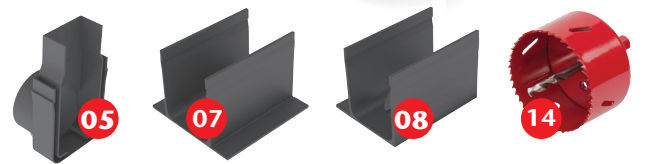

ACO Slimline®

Vandhåndtering

Smukke linjedræn gør det samlede indtryk elegant

ACO Slimline

Smalt og diskret linjedræn i plast monteret med rist i aluminium. Renden er nem at installere og kan tilsluttes faskine eller kloak.

En oplagt løsning til diskret afvanding af terrassen.

- 6 cm smal rist
- Hurtig og enkel montering
- Samlestykker med fødder sikre forankring imellem fliserne
- Nem afmontering af rist, så rengøring af renden kan foretages

ACO Nordic A/S

Thorsvej 9
DK-4100 Ringsted
Tel. +45 5766 6500
info@aco.dk
www.aco-garden.dk

Rendeelementer

Med lodret udløb

Med vandret udløb

	Foto	Længde mm	Højde mm	Kg/ stk.	Art. nr.
Rendeelement med rist i aluminium	01	1000	100	1,63	19000
Rendeelement med rist i anodiseret aluminium	02	1000	100	1,63	19005
Rendeelement med rist i corten	03	1000	100	1,63	19012
Samlestykke	07	-	70	0,11	19001
Samlestykke excentrisk	08	-	70	0,10	19009
Samlestykke med lodret udløb	06	-	70	0,12	19002
Udløb excentrisk ø80	09	-	70	0,12	19008
Endegavl med udløb (50 mm)	05	-	100	0,03	19003
Endegavl	04	-	100	0,03	19004
Hjørneelement med aluminiumsrist	10	-	100		19006
Hjørneelement med sort anodiseret alurist	11	-	100		19007
Hjørneelement med corten rist	12	-	100		19013
Kopbor ø45	14	-			19010