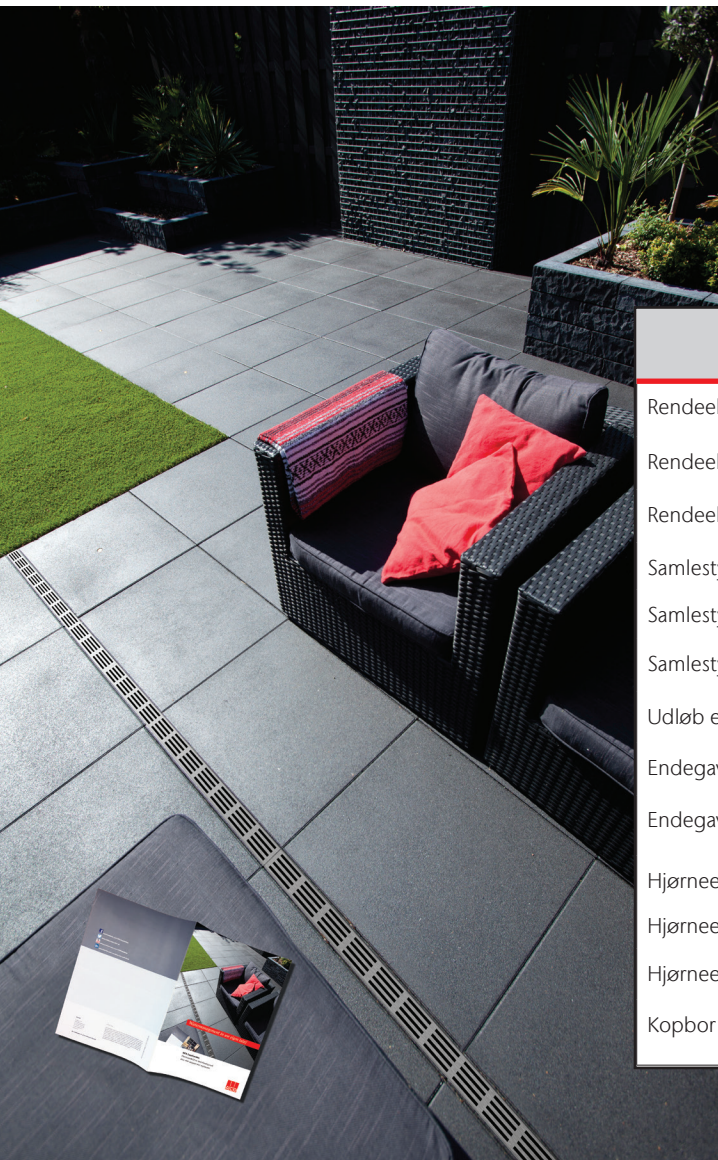

ACO Slimline®

Vandhåndtering

Smukke linjedræn gør det samlede indtryk elegant

ACO Slimline

Smalt og diskret linjedræn i plast monteret med rist i aluminium. Renden er nem at installere og kan tilsluttes faskine eller kloak.

En oplagt løsning til diskret afvanding af terrassen.

- 6 cm smal rist
- Hurtig og enkel montering
- Samlestykker med fødder sikre forankring imellem fliserne
- Nem afmontering af rist, så rengøring af renden kan foretages

ACO Nordic A/S

Thorsvej 9
DK-4100 Ringsted
Tel. +45 5766 6500
info@aco.dk
www.aco-garden.dk

Rendeelementer

Med lodret udløb

Med vandret udløb

	Foto	Længde mm	Højde mm	Kg/ stk.	Art. nr.
Rendeelement med rist i aluminium	01	1000	100	1,63	19000
Rendeelement med rist i anodiseret aluminium	02	1000	100	1,63	19005
Rendeelement med rist i corten	03	1000	100	1,63	19012
Samlestykke	07	-	70	0,11	19001
Samlestykke excentrisk	08	-	70	0,10	19009
Samlestykke med lodret udløb	06	-	70	0,12	19002
Udløb excentrisk ø80	09	-	70	0,12	19008
Endegavl med udløb (50 mm)	05	-	100	0,03	19003
Endegavl	04	-	100	0,03	19004
Hjørneelement med aluminiumsrist	10	-	100		19006
Hjørneelement med sort anodiseret alurist	11	-	100		19007
Hjørneelement med corten rist	12	-	100		19013
Kopbor ø45	14	-			19010