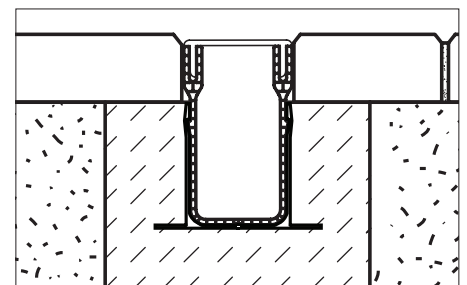

ACO Slimline®

Vandhåndtering

Smukke linjedræn gør det samlede indtryk elegant

ACO Slimline

Smalt og diskret linjedræn i plast monteret med rist i aluminium. Renden er nem at installere og kan tilsluttes faskine eller kloak.

En oplagt løsning til diskret afvanding af terrassen.

- 6 cm smal rist
- Hurtig og enkel montering
- Samlestykker med fødder sikre forankring imellem fliserne
- Nem afmontering af rist, så rengøring af renden kan foretages

ACO Nordic A/S

Thorsvej 9
DK-4100 Ringsted
Tel. +45 5766 6500
info@aco.dk
www.aco-garden.dk

Rendeelementer

Med lodret udløb

Med vandret udløb

	Foto	Længde mm	Højde mm	Kg/ stk.	Art. nr.
Rendeelement med rist i aluminium	01	1000	100	1,63	19000
Rendeelement med rist i anodiseret aluminium	02	1000	100	1,63	19005
Rendeelement med rist i corten	03	1000	100	1,63	19012
Samlestykke	07	-	70	0,11	19001
Samlestykke excentrisk	08	-	70	0,10	19009
Samlestykke med lodret udløb	06	-	70	0,12	19002
Udløb excentrisk ø80	09	-	70	0,12	19008
Endegavl med udløb (50 mm)	05	-	100	0,03	19003
Endegavl	04	-	100	0,03	19004
Hjørneelement med aluminiumsrist	10	-	100		19006
Hjørneelement med sort anodiseret alurist	11	-	100		19007
Hjørneelement med corten rist	12	-	100		19013
Kopbor ø45	14	-			19010